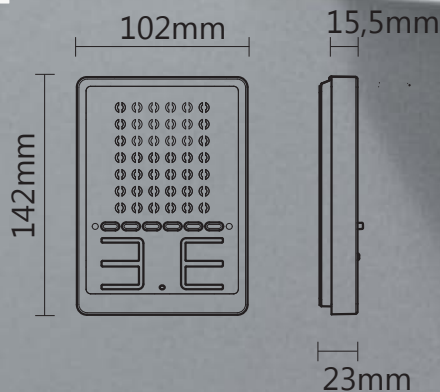

SKYLINK

| www.skylink.se | info@skylink.se | +46 (0)31 776 89 90 |