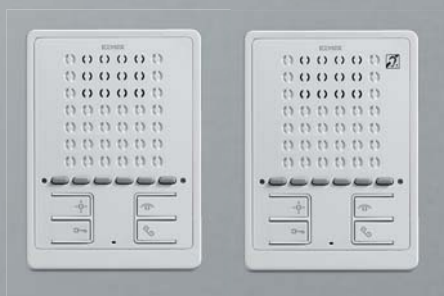

6901

- en högtalande tvåtråds svarsapparat från ELVOX

ELVOX

VIMAR group

6901 är en högtalande svarsapparat med handsfree för användning i Elvox DueFili porttelefonsystem. Den representerar det senaste tillskottet i familjen med svarsapparater från Elvox. Enkel och stilren, men samtidigt rikligt utrustad. Redan vid leverans har den flera användbara funktioner i form av olika inbyggda och valbara ringsignaler, volymjustering på både ringsignal och tal samt förberedd för internkommunikation.

Den finns även i version (**6901/D**) där man vid tillverkningen försett den med inbyggd hörslinga för de med hörselnedsättning.

Svarsapparaten är avsedd för utanpåliggande montage direkt på vägg eller över dosa på vägg.

Alltsammans ryms i ett elegant, litet och smidigt format!

Egenskaper

- Högtalande med hands-freefunktion
- 10 st knappar, varav flertalet är programmerbara för extrafunktioner
- 7 st ringsignaler att välja mellan
- Förberedd för internkommunikation
- Avstängning av ringsignal
- Volymjustering av ringsignal och tal
- Ingång för yttre ringklocka
- Dimensioner[BxHxD]: 102x142x23mm