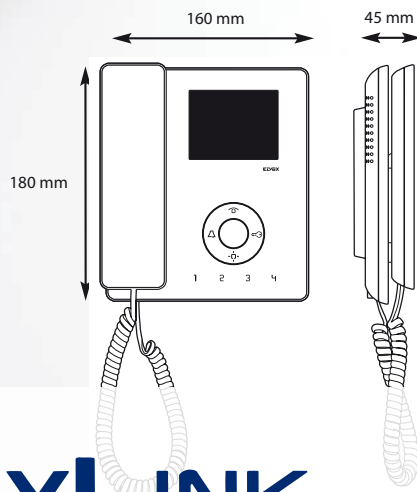

TAB 7529

- en tvåtråds svarsapparat med färgmonitor från ELVOX

ELVOX

VIMAR group

TAB 7529 är en svarsapparat för användning i Elvox DueFili porttelefonsystem. Svarsapparaten är utrustad med en 3,5" LCD färgskärm.

Enkel, snygg och rikligt utrustad. Redan vid leverans har den flera användbara funktioner i form av olika inbyggda och valbara ringsignaler samt volymjustering inklusive avstängning av ringsignal. Den är dessutom förberedd för internkommunikation. Monitorns färgbalans, ljus och kontrast går också att justera.

Den finns även i version (7529/D) där man vid tillverkningen försett den med inbyggd hörslinga för de med hörselnedsättning.

Svarsapparaten är avsedd för utanpåliggande montage direkt på vägg eller över dosa i vägg.

Allt detta i en modern och elegant design!

Egenskaper

- 8 st knappar, varav flertalet är programmerbara för extrafunktioner
- 10 st ringsignaler att välja mellan
- Förberedd för internkommunikation
- Avstängning av ringsignal
- Volymjustering av ringsignal
- Ingång för yttre ringklocka
- Finns i färgerna svart och vitt
- Dimensioner[BxHxD]: 160x180x45mm