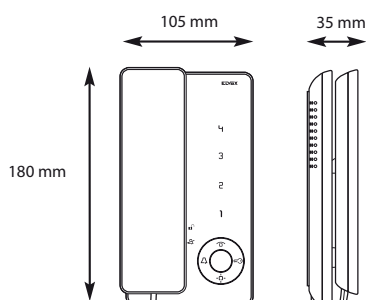

Allt detta i en modern och elegant design!

Egenskaper

- 8 st knappar, varav flertalet är programmerbara för extrafunktioner
- 10 st ringsignaler att välja mellan
- Förberedd för internkommunikation
- Avstängning av ringsignal
- Volymjustering av ringsignal
- Ingång för yttre ringklocka
- Finns i färgerna svart och vitt
- Dimensioner[BxHxD]: 160x180x45mm

TAB 7509 är en svarsapparat för användning i Elvox DueFili porttelefonsystem.

Enkel och snygg och rikligt utrustad. Redan vid leverans har den flera användbara funktioner i form av olika inbyggda och valbara ringsignaler samt volymjustering inklusive avstängning av ringsignal. Den är dessutom förberedd för internkommunikation.

Allt detta i en modern och elegant design!

Egenskaper

- 8 st knappar, varav flertalet är programmerbara för extrafunktioner
- 10 st ringsignaler att välja mellan
- Förberedd för internkommunikation
- Avstängning av ringsignal
- Volymjustering av ringsignal
- Ingång för yttre ringklocka
- Finns i färgerna svart och vitt
- Dimensioner[BxHxD]: 105x180x35mm