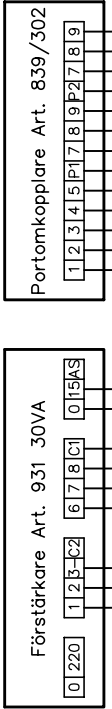

V ∇ $\blacktriangleright$ $\blacktriangleleft$ $\wedge$

Utan avlyssningsspår
Med avlyssningsspår om art. 7155 monteras

Utan avlyssningsspår

Med avlyssningsspår

PORTTELEFON STANDARD
MED PORTOMKOPPLARE
OCH IMPULSSLUTBLECK

Rekommenderade kabeldimensioner

Ledare	< 50 m	< 100 m	< 200 m
Gemensamma och lds	0.5 mm²	0.75 mm²	1.5 mm²
Övriga	0.25 mm²	0.5 mm²	1.0 mm²

SKYLINK
GÖTEBORGS 031-7766990
RITAD HB
KONSTR. HB
DATUM 03-04-25
REV. SKALA
RITNING 931-4