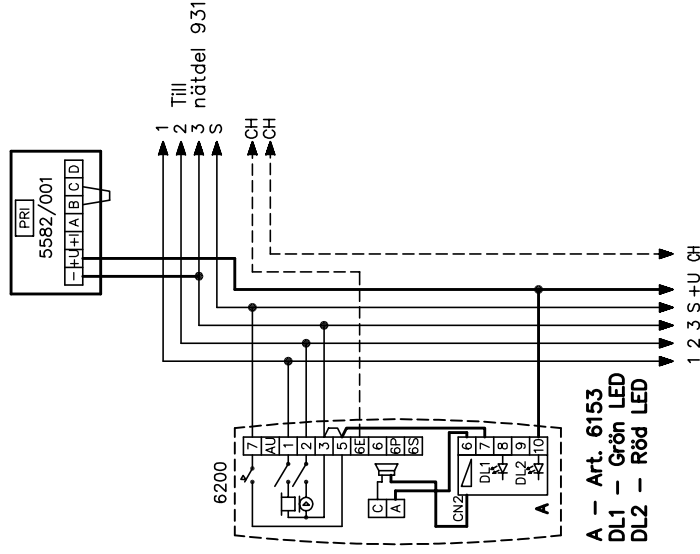

Inkoppling av omkopplare 6153 och lysdiodindikering för avstängning till våningsapparat 6200.

Med omkopplaren (6153) kan styrkan på ringsignalen regleras samt stängas av. När ringsignalen är avstängd lyser den röda lysdioden.