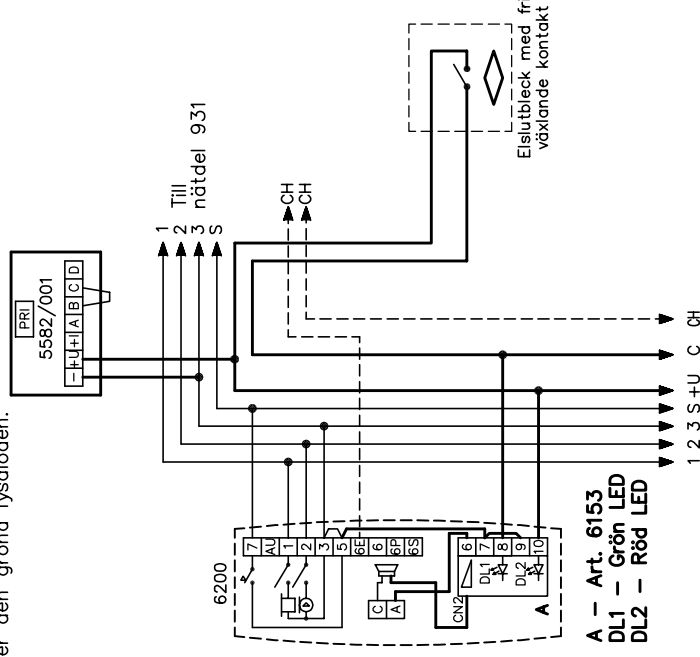

Inkoppling av omkopplare 6153 och lysdiodindikering för avstängning och öppen dörr till våningsapparat 6200.

Med omkopplaren (6153) kan styrkan på ringsignalen regleras samt stängas av. När ringsignalen är avstängd lyser den röda lysdioden. När dörren är öppen lyser den gröna lysdioden.