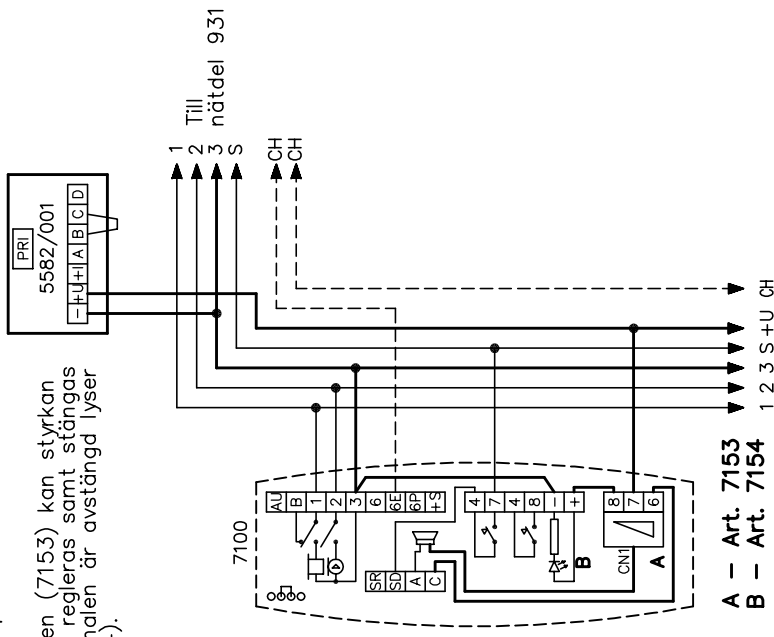

OBS! Anslut inte den gul/svarta kabeln på Art. 7153.

SKYLINK
GÖTEBORG 031-7766990

DATEM 03-03-04
KONSTR. HB
REV. SKALA RITNAR 7100-1

EDVAX