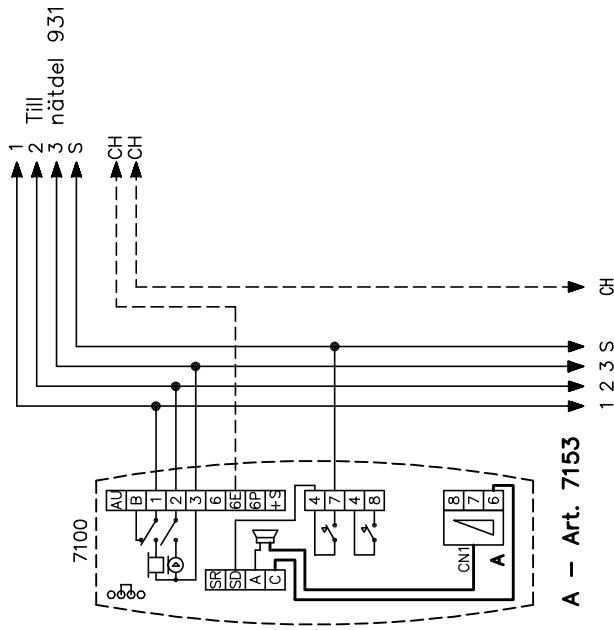

## Inkoppling av omkopplare 7153 till våningsapparat 7100.

Med omkopplaren (7153) kan styrkan på ringsignalen regleras samt stängas av.

OBS! Anslut inte den gul/svarta och den bruna kabeln på Art. 7153.