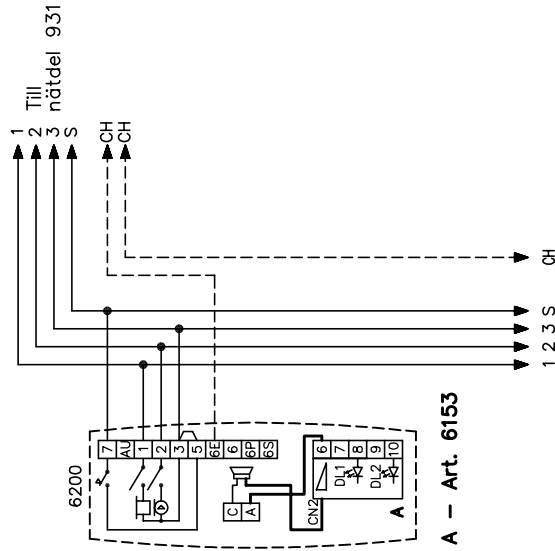

## Inkoppling av omkopplare 7153 och lysdiodindikering 7154 till våningsapparat 7100.

Med omkopplaren (7153) kan styrkan på ringsignalen regleras samt stängas av. När ringsignalen är avstängd lyser lysdioden (7154).

OBS! Anslut inte den gul/svarta kabeln på Art. 7153.

**SKYLINK**  
GÖTEBORG 031-7766990

DATEM 03-03-04  
KONSTR. HB  
REV. SKALA RITNAR 7100-1

**EDVAX**

### Inkoppling av omkopplare 6153 till våningsapparat 6200.

Med omkopplaren (6153) kan styrkan på ringsignalen regleras samt stängas av.

OBS! Anslut inte den gul/svarta och den bruna kabeln på Art. 6153.