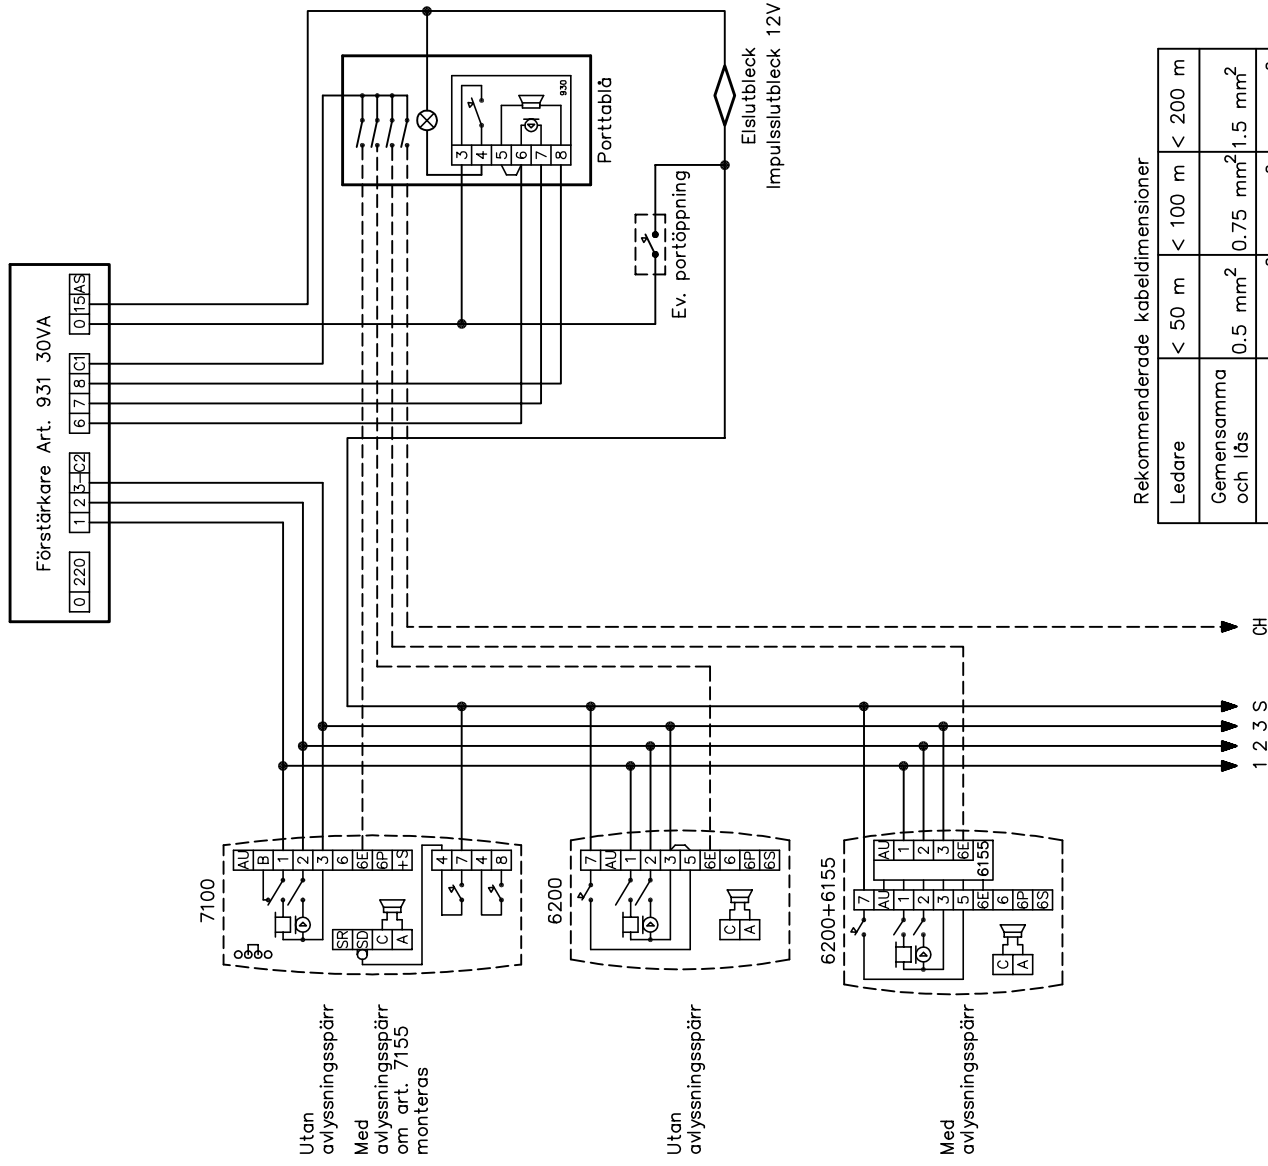

V ▶ ^

Utan avlyssningsspär
Med avlyssningsspär om art. 7155 monteras

Utan avlyssningsspär

Med avlyssningsspär

Rekommenderade kabeldimensioner

Ledare	< 50 m	< 100 m	< 200 m
Gemensamma och lds	0.5 mm²	0.75 mm²	1.5 mm²
Övriga	0.25 mm²	0.5 mm²	1.0 mm²

PORTTELEFON STANDARD
MED IMPULSSLUTBLECK

SKYLINK
GÖTEBORG 031-7766990

REVIS: 03-04-25

SKALA: KONSTR. HB

RITAD: HB

RTN: 931-1

EDVAX