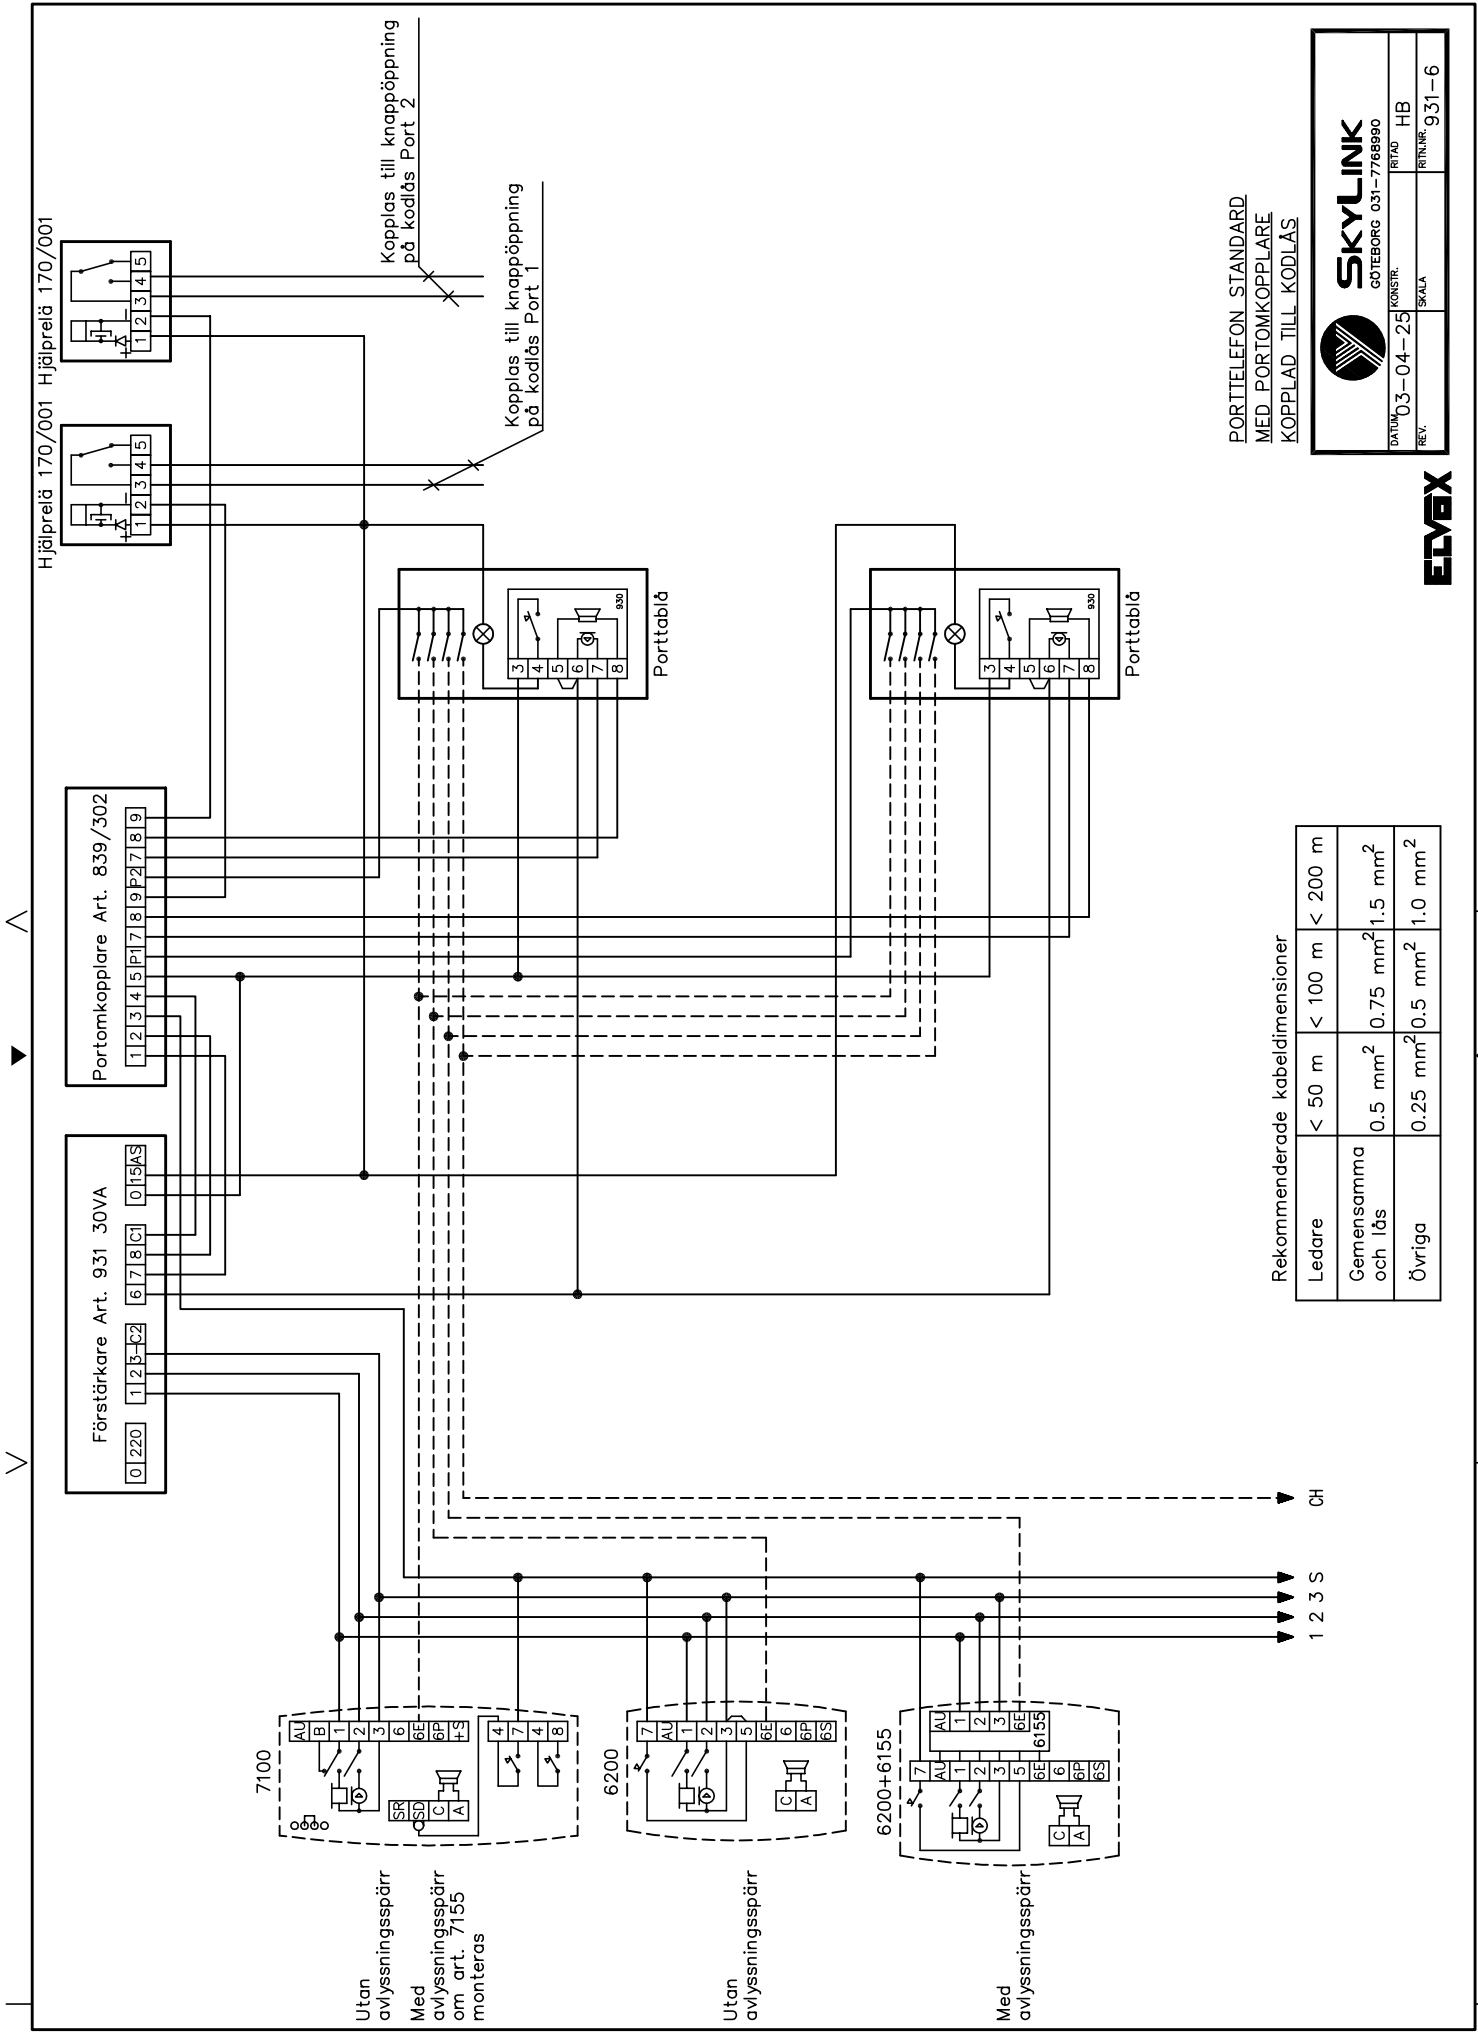

PORTTELEFON STANDARD
MED PORTOMKOPPLARE
KOPPLAD TILL KODLÅS

		GÖTEBORG 031-7766980	
		KONSTR. HB	RITAD HB
REV.	03-04-25	SKALA	RITNING 931-6

Rekommenderade kabeldimensioner

Ledare	< 50 m	< 100 m	< 200 m
Gemensamma och lds	0.5 mm²	0.75 mm²	1.5 mm²
Övriga	0.25 mm²	0.5 mm²	1.0 mm²

Utan avlyssningsspärr
Med avlyssningsspärr om art. 7155 monteras

Utav avlyssningsspärr

Med avlyssningsspärr