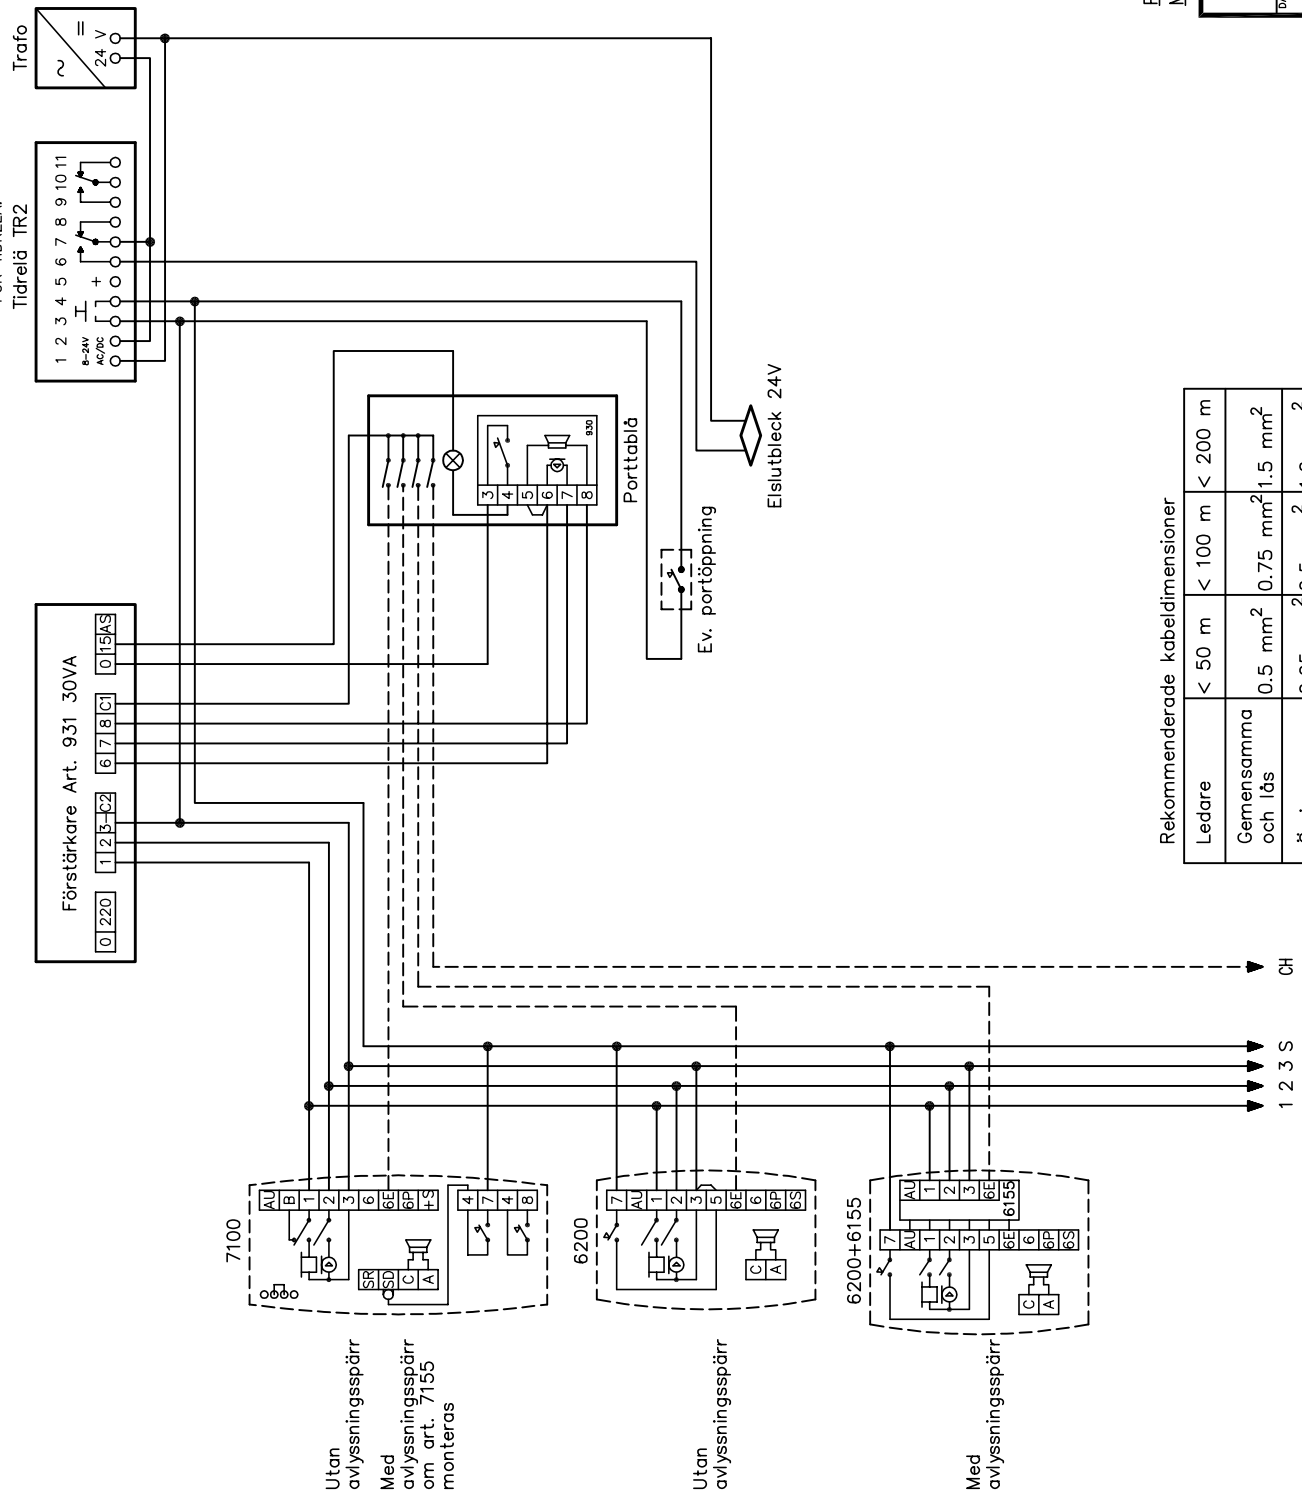

V ▲ ▲

OBS! SE SEPARAT
INKOPPLINGSANVISNING
FÖR TIDRELA.

Utan
avlyssningsspär
Med
avlyssningsspär
om art. 7155
monteras

Utan
avlyssningsspär

Med
avlyssningsspär

PORTTELEFON STANDARD
MED LIKSTRÖMSSLUTBLECK

SKYLINK
GÖTEBORG 031-7766990
RITAD HB
REVISJON 03-04-25 KONSTR. HB
REVISJON 03-04-25 SKALA RITNING 931-2

Rekommenderade kabeldimensioner

Ledare	< 50 m	< 100 m	< 200 m
Gemensamma och lads	0.5 mm²	0.75 mm²	1.5 mm²
Övriga	0.25 mm²	0.5 mm²	1.0 mm²

1 2 3 S CH