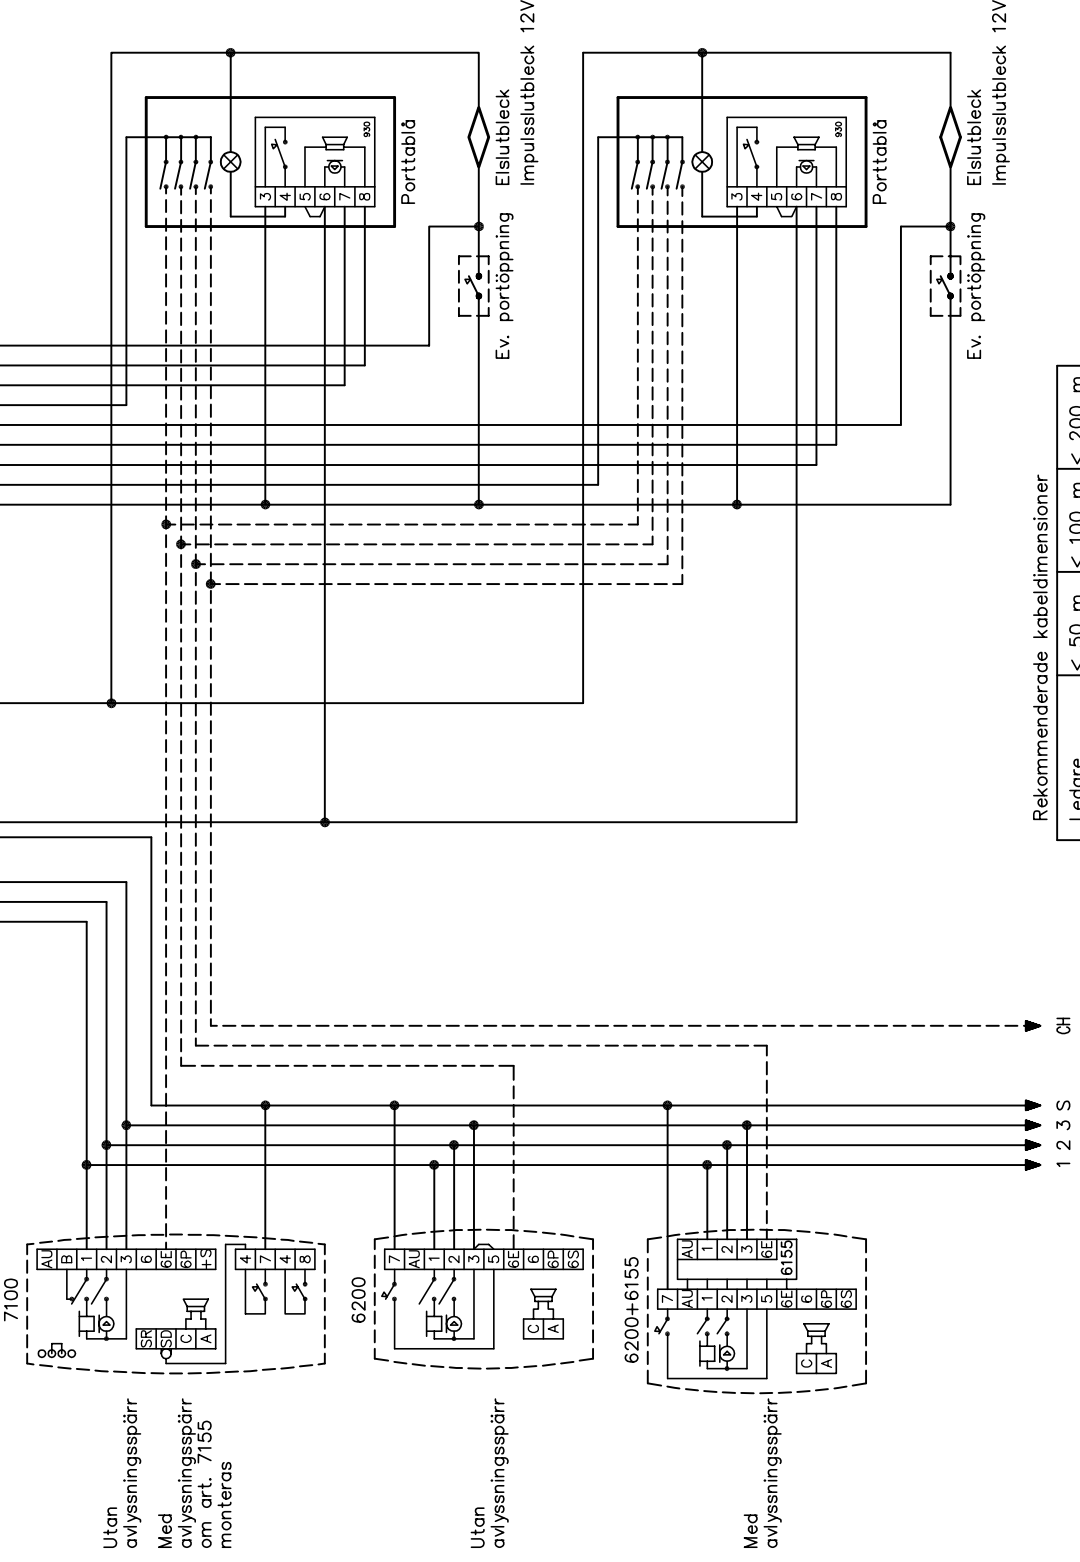

V ∇ $\blacktriangleright$ $\blacktriangleleft$ $\wedge$

Utan avlyssningsspår
Med avlyssningsspår om art. 7155 monteras

Utan avlyssningsspår

Med avlyssningsspår

PORTTELEFON STANDARD
MED PORTOMKOPPLARE
OCH IMPULSSLUTBLECK

Rekommenderade kabeldimensioner

Ledare	< 50 m	< 100 m	< 200 m
Gemensamma och lds	0.5 mm²	0.75 mm²	1.5 mm²
Övriga	0.25 mm²	0.5 mm²	1.0 mm²

SKYLINK
GÖTEBORGS 031-7766990
RITAD HB
KONSTR. HB
DATUM 03-04-25
REV. SKALA
RITNING 931-4