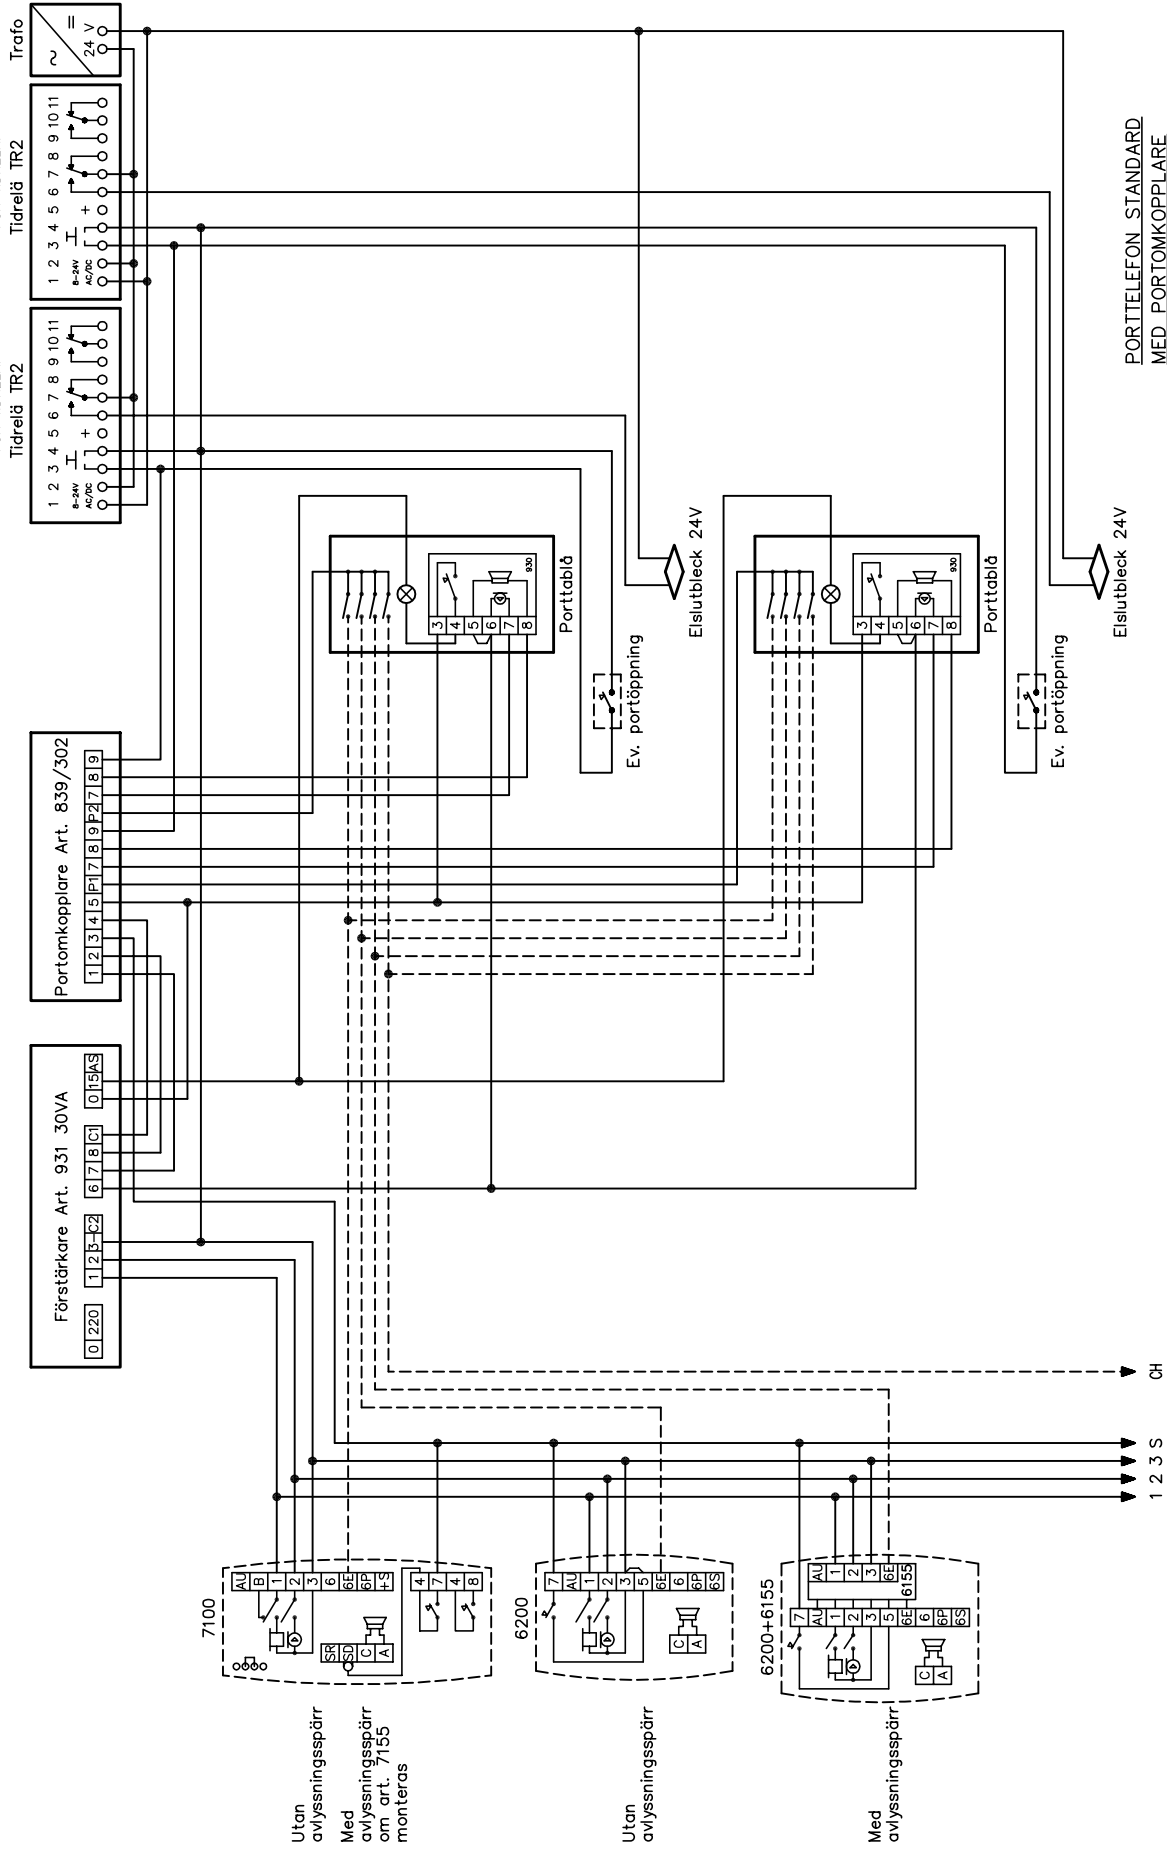

V ▲ ▲

OBS! SE SEPARAT
INKOPPLINGSANVISNING
FÖR TIDRELÄ.

Utan
avlysningsspärr

Med
avlysningsspärr
om art. 7155
monteras

Utan
avlysningsspärr

Med
avlysningsspärr

PORTTELEFON STANDARD
MED PORTOMKOPPLARE
OCH LIKSTRÖMSSLUTBLECK

Rekommenderade kabeldimensioner

Ledare	< 50 m	< 100 m	< 200 m
Gemensamma och lds	0.5 mm²	0.75 mm²	1.5 mm²
Övriga	0.25 mm²	0.5 mm²	1.0 mm²

SKYLINK
GÖTEBORG 031-7766990

RIKTAID HB
KONSTR. HB
REVIS. SKALA RITNING 931-5