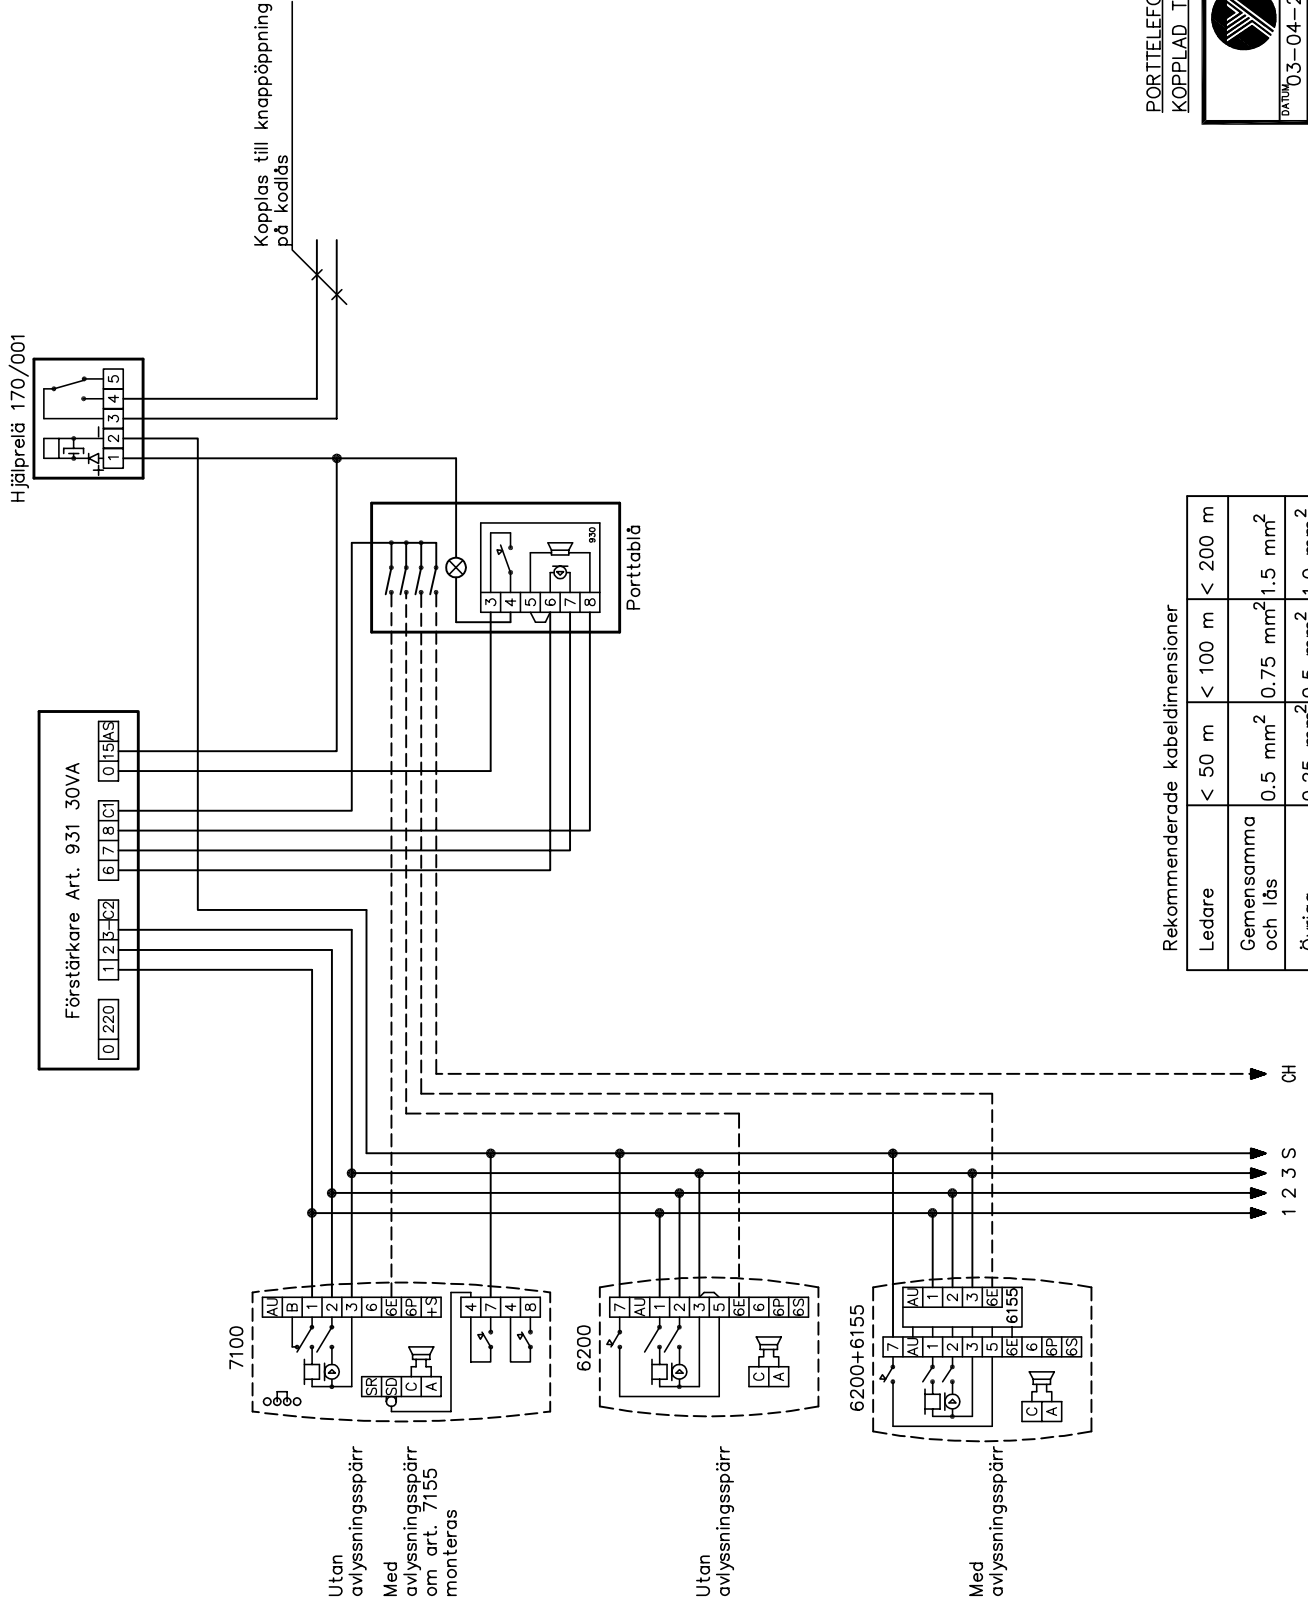

V $\blacktriangleright$ $\blacktriangleleft$ $\wedge$

PORTTELEFON STANDARD
KOPPLAD TILL KODLÅS

SKYLINK
GÖTEBORG 031-7766990

REVISOR: HB
RITARE: 931-3

REVISOR: SKALA
RITARE: 931-3

Rekommenderade kabeldimensioner

Ledare	< 50 m	< 100 m	< 200 m
Gemensamma och lads	0.5 mm²	0.75 mm²	1.5 mm²
Övriga	0.25 mm²	0.5 mm²	1.0 mm²