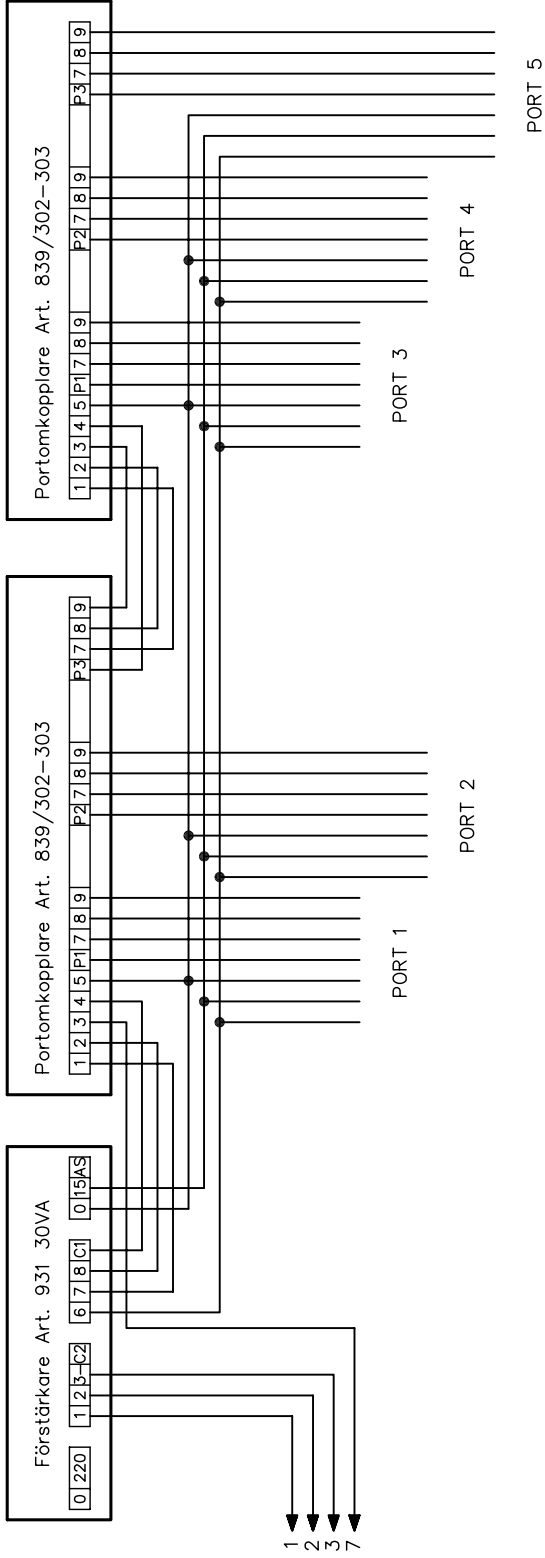

PORTTELEFON STANDARD
MED FLERA PORTOMKOPPLARE
SERIEKOPPLADE

SKYLINK
GÖTEBORG 031-7768990

DATUM	04-06-14	KONSTR.	HB
REV.		SKALA	RTN.NR. 839-1

ELVAX