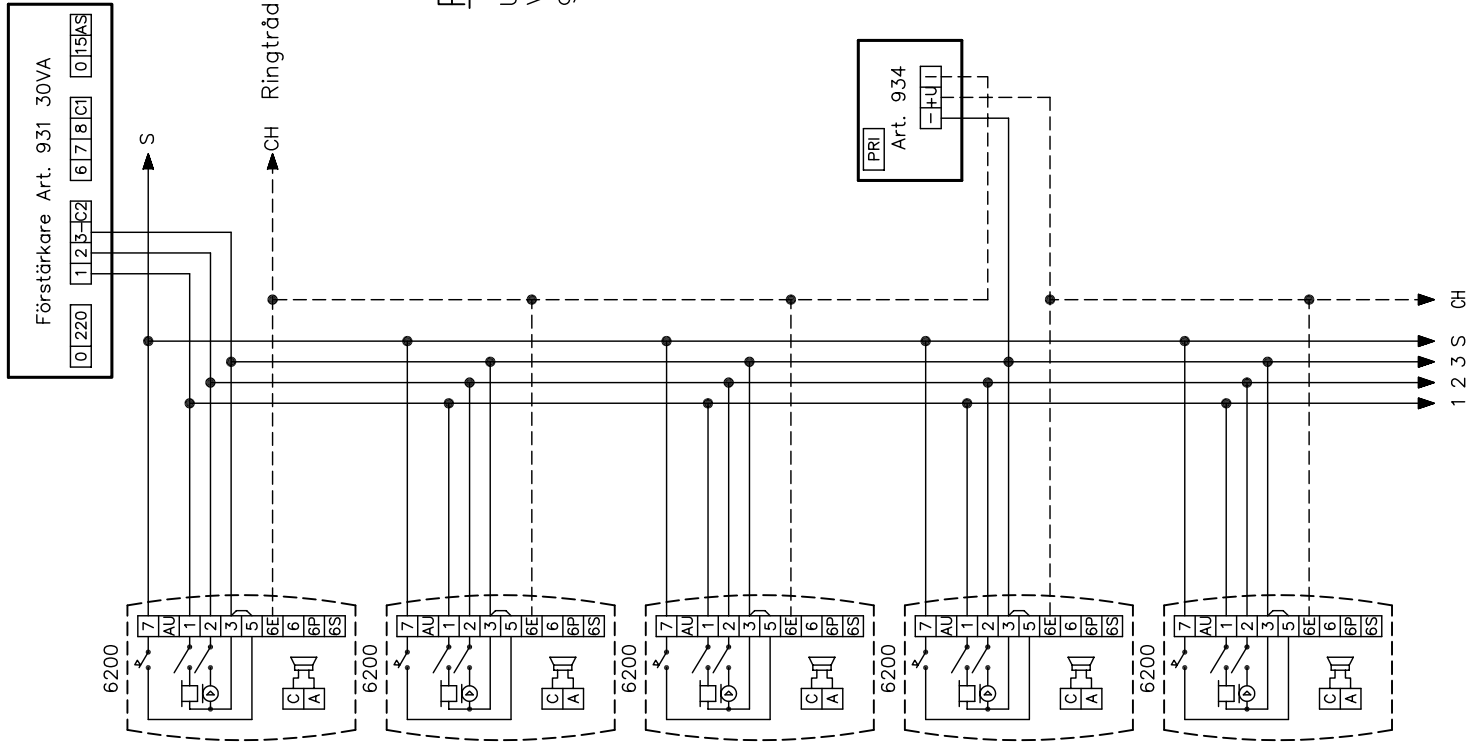

V ^

Parallellkoppling av våningsapparater.

Upp till tre våningsapparater kan kopplas in parallellt utan extra utrustning.
Vid parallellkoppling av fler måste Art. 934 användas för varje ytterliggare grupp om tre våningsapparater.

SKYLINK GÖTEBORG 031-7768990		RTAD	HB
		DATUM 04-04-13 REV.	KONSTR. SKALA RIT.NR. 6200-2